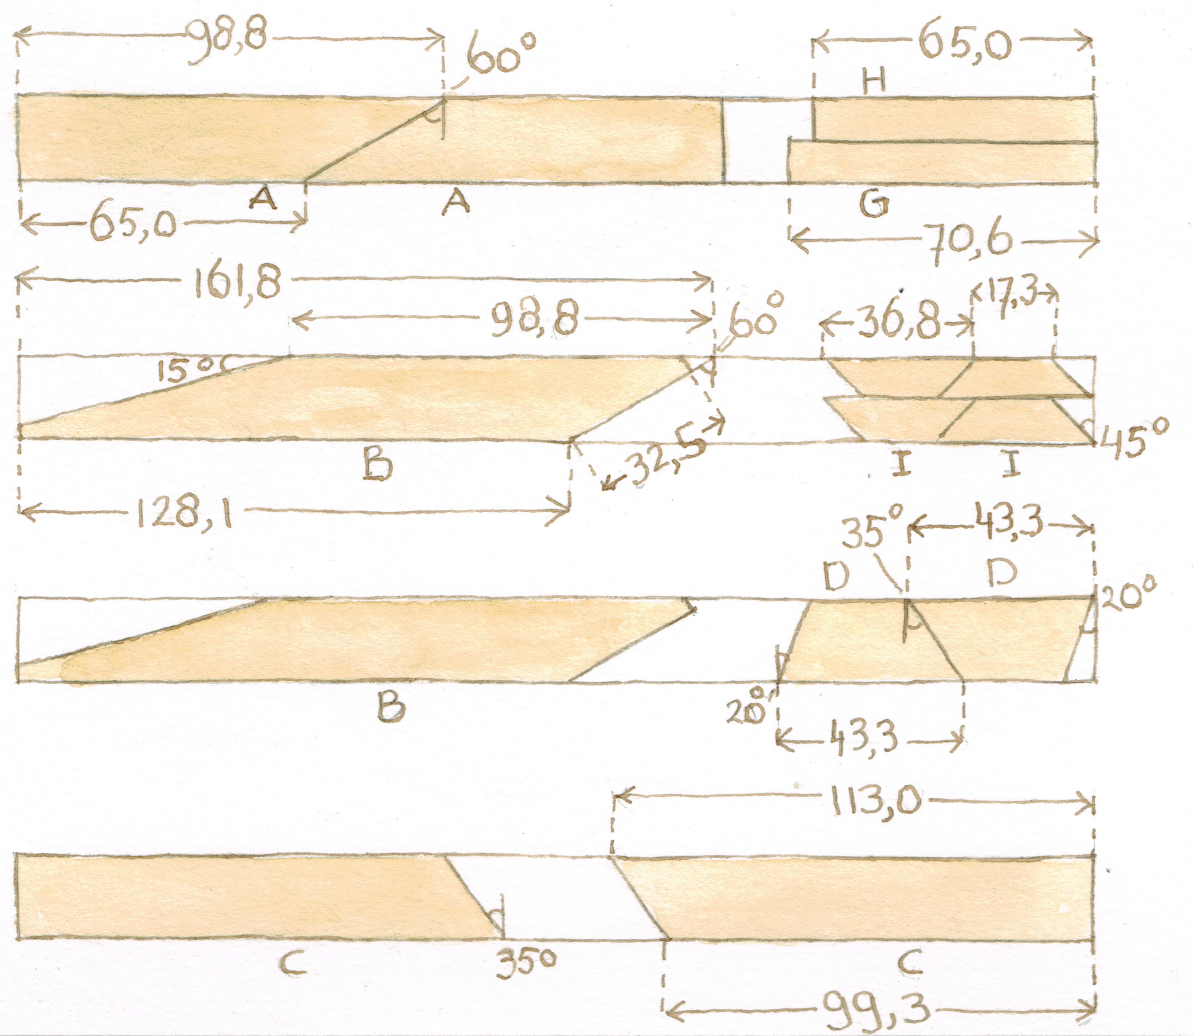

zaagwijzer

Tuinbed
 LL2024-8
 Mady Nijenhuis-Han
 30-3-2024