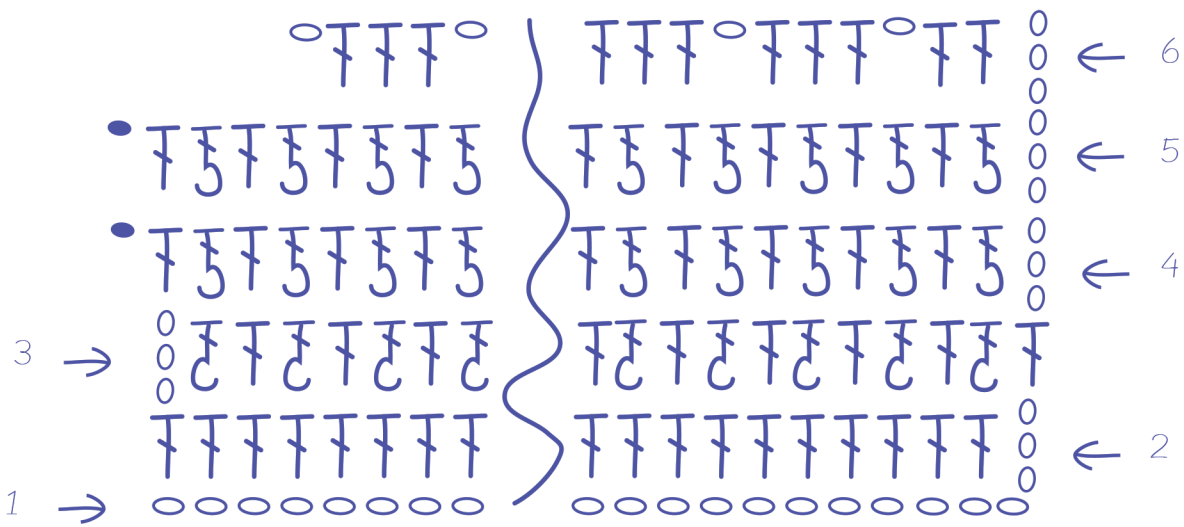

Boord ponche

Ponche vanaf toer 5 Overgang boord op basisdeel

Ponche vanaf toer 18 (toeren zonder kleurwissel)