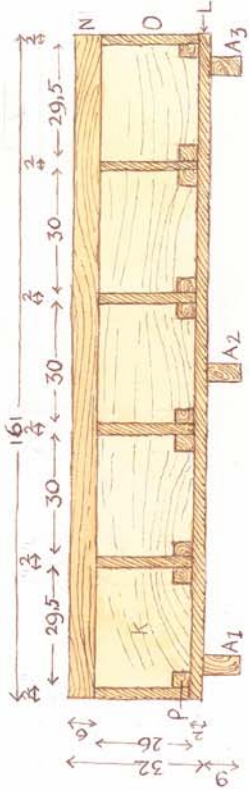

Landleven voersilo

bovenaanzicht bovenste deksel (open)

bovenaanzicht onderste deksel (open)

Landleven

voersilo

keping voor E1

A1 detail binnenkant