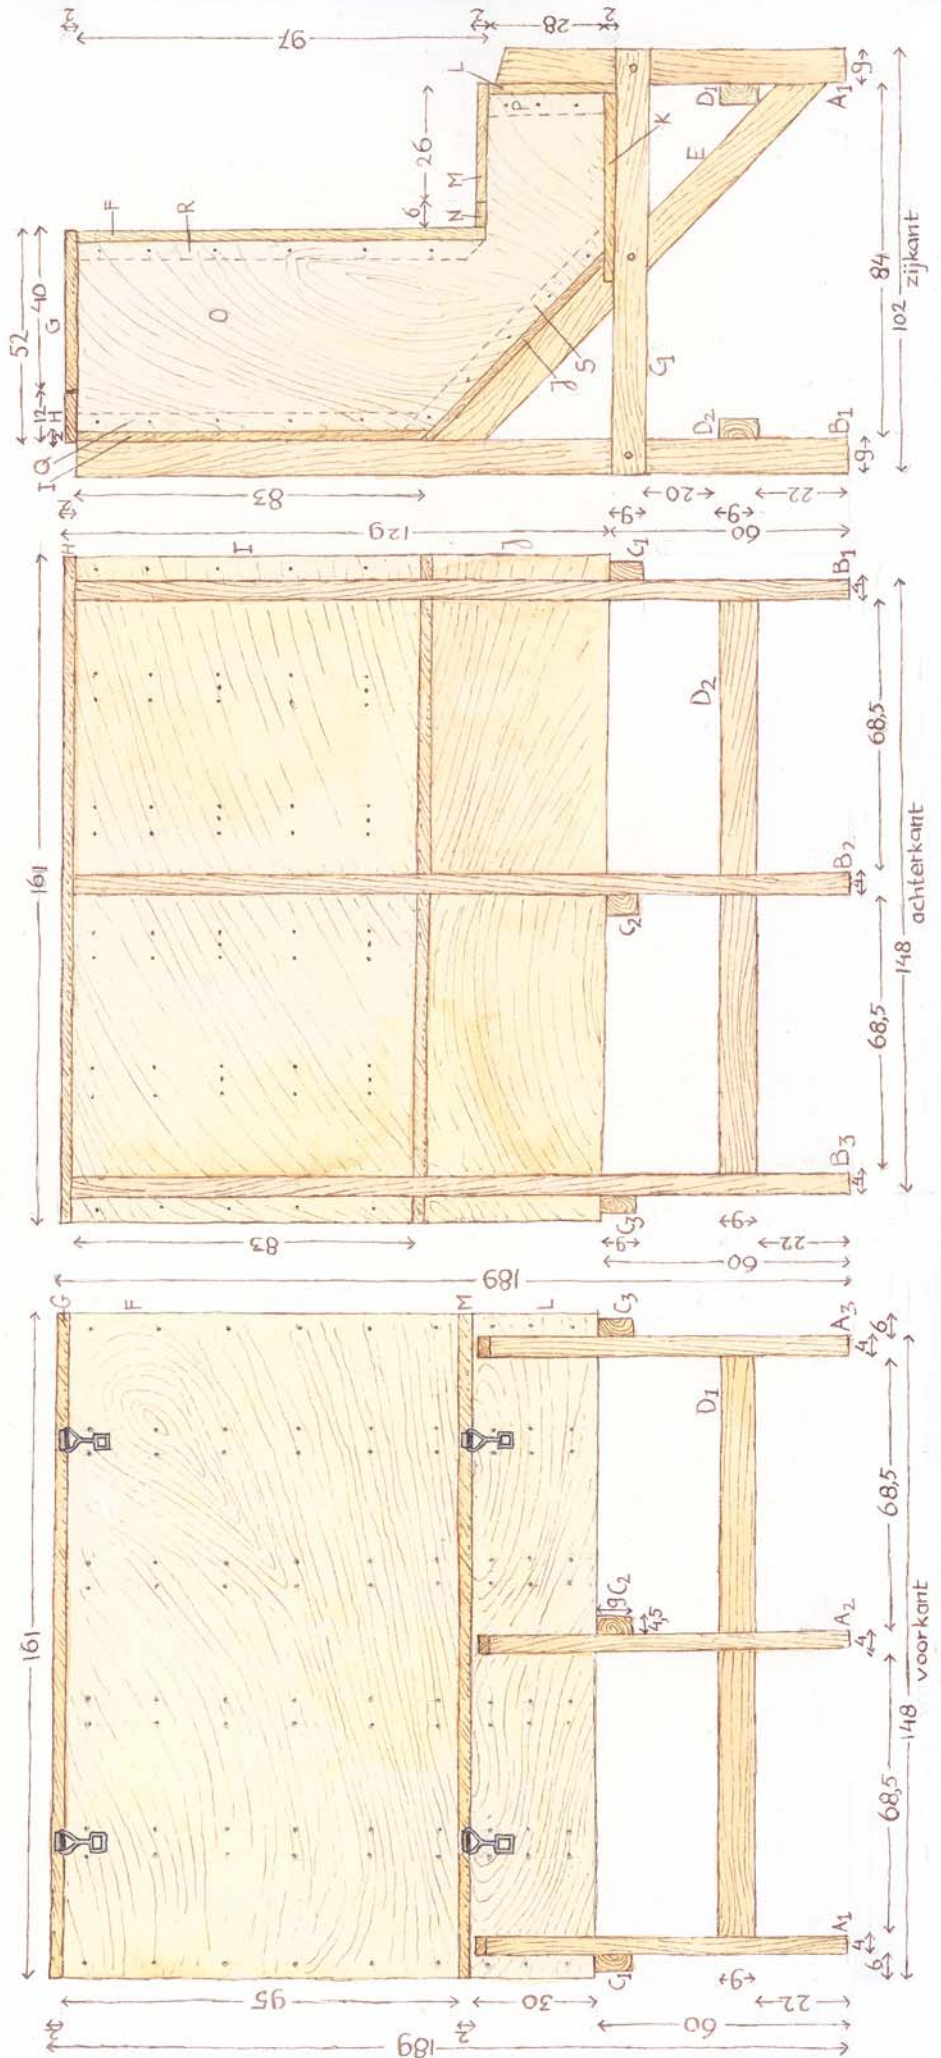

Landleven voersilo

bovenaanzicht bovenste deksel (open)

bovenaanzicht onderste deksel (open)

Landleven

voersilo

keping voor E1

A1 detail binnenkant